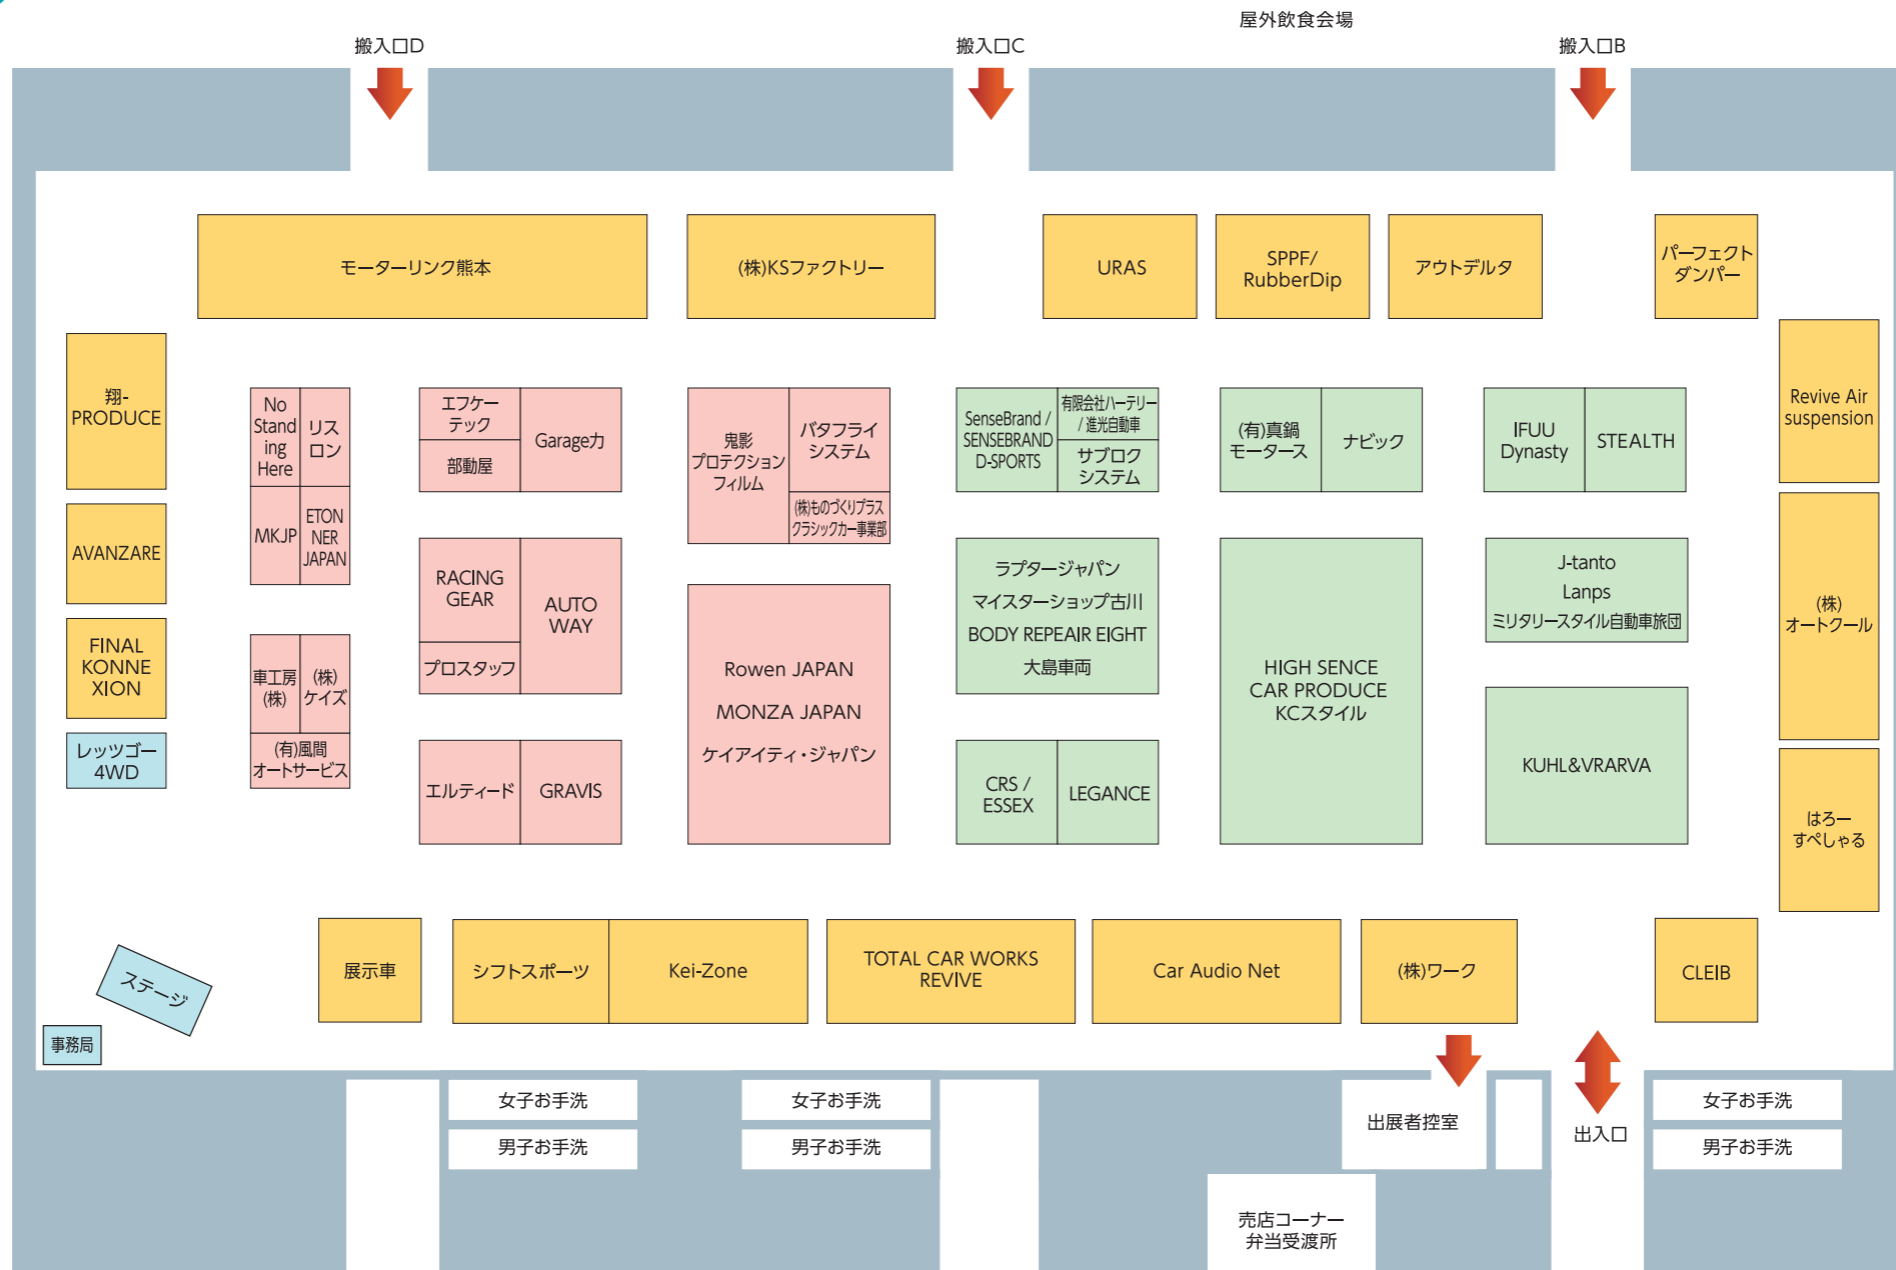

# 会場MAP

## 出展社一覧

レッツゴー4WD
AVANZARE
FINAL KONNEXION
翔-PRODUCE
モーターリンク熊本
株式会社KSファクトリー
URAS
SPPF/RubberDip
アウトデルタ
パーフェクトダンパー
Revive Air suspension
株式会社オートクール

はろーすべしやる
CLEIB
株式会社ワーク
Car Audio Net
TOTAL CAR WORKS REVIVE
Kei-Zone
シフトスポーツ
No Standing Here
リスロン
MKJP
ETONNER JAPAN
車工房株式会社