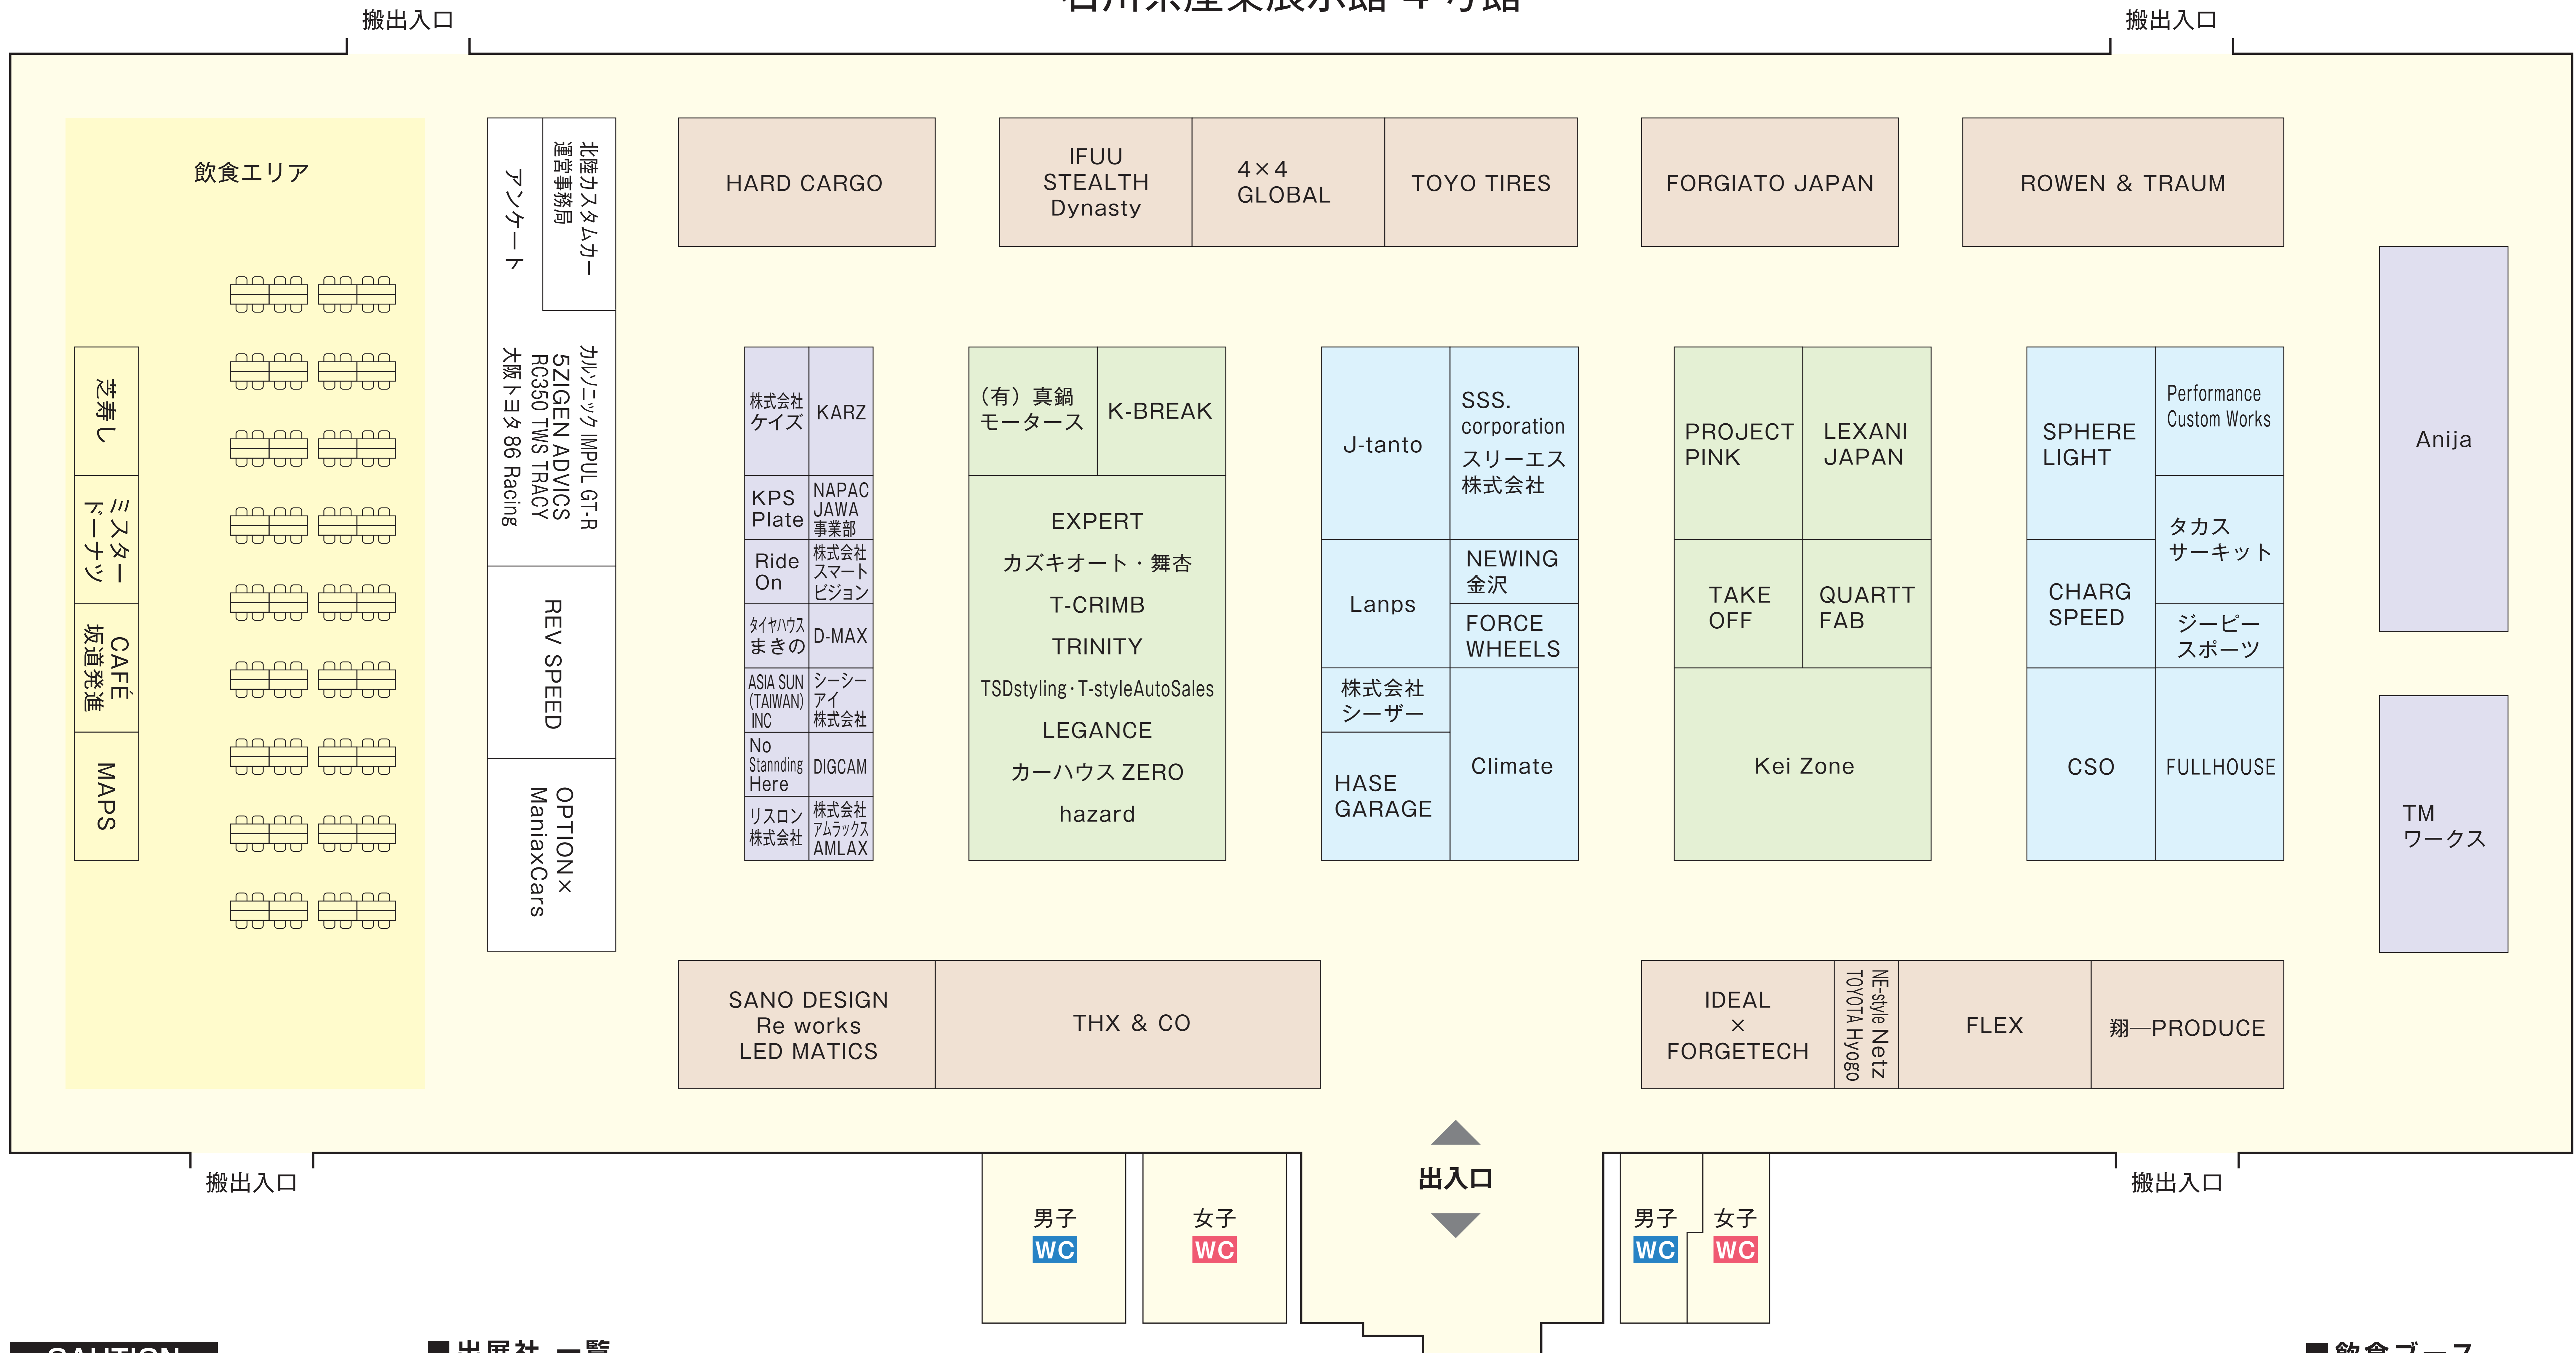

北陸カスタムカーショー2019 in 金沢 会場案内図

石川県産業展示館 4号館

CAUTION

- ※会場内の配置図は余儀なく変更になる場合がございます。予めご了承ください。
- ※再入場の際にはリストバンドが必要です。リストバンド確認のため、ご掲示いただけるようにご協力をお願いします。リストバンドを外された場合、再入場ができませんのでご注意ください。
- ※展示車両や備品などには触れないようにしてください。
- ※会場内は禁煙です。喫煙は指定された場所をお願いします。
- ※パーキング及び会場内でのトラブルに関して、主催者は一切関知しませんのでご了承ください。
- ※イベント期間中のお問い合わせや落とし物などは、運営事務局までお問い合わせください。

■ 出展社 一覧

HARD CARGO	タイヤハウスまきの	DIGCAM	Lanps	LEXANI JAPAN	FULLHOUSE
IFUU STEALTH Dynasty	ASIA SUN(TAIWAN)INC	株式会社 アムラックス AMLAX	株式会社シーザー	QUARTT FAB	Anija
4×4 GLOBAL	No Stannding Here	(有) 真鍋モーターズ	HASE GARAGE	Kei Zone	TM ワークス
TOYO TIRES	リスロン 株式会社	K-BREAK	SSS.corporation スリーエス株式会社	SPHERE LIGHT	SANO DESIGN Re works LED MATICS
FORGIATO JAPAN	KARZ	EXPERT カズキオート・舞杏	NEWING 金沢	CHARG SPEED	THX & CO
ROWEN & TRAUM	NAPAC JAWA 事業部	T-CRIMB TRINITY	FORCE WHEELS	CSO	IDEAL×FORGETECH
株式会社ケイズ	株式会社 スマートビジョン	TSDstyling・T-styleAutoSales	Climate	Performance Custom Works	NE-style Netz TOYOTA Hyogo
KPS Plate	D-MAX	LEGANCE	PROJECT PINK	タカスサーキット	FLEX
Ride On	シーシーアイ 株式会社	カーハウス ZERO hazard	TAKE OFF	ジーピースポーツ	翔—PRODUCE

■ 飲食ブース

芝寿し
ミスタードーナツ
CAFÉ 坂道発進
MAPS

北陸カスタムカー運営事務局
カルソニック IMPUL GT-R 5ZIGEN ADVICS RC350 TWS TRACY 大阪トヨタ 86 Racing
REV SPEED
OPTION× ManiaxCars